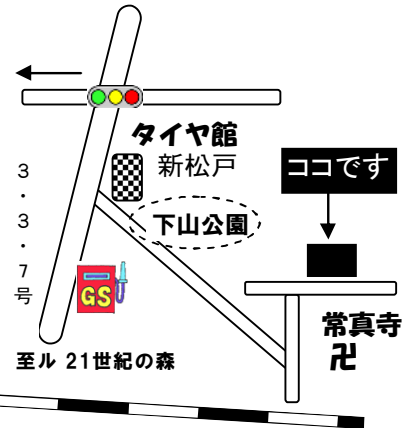

# 廃食油の回収を しています！

皆様のご協力を  
お願いします

橋本 宅

松戸市新松戸1-42-4 TEL 047-348-7454

至ル 流山・三郷

回収拠点  
オープン

新松戸駅

受付  
毎月第一水曜日  
12:00~15:00