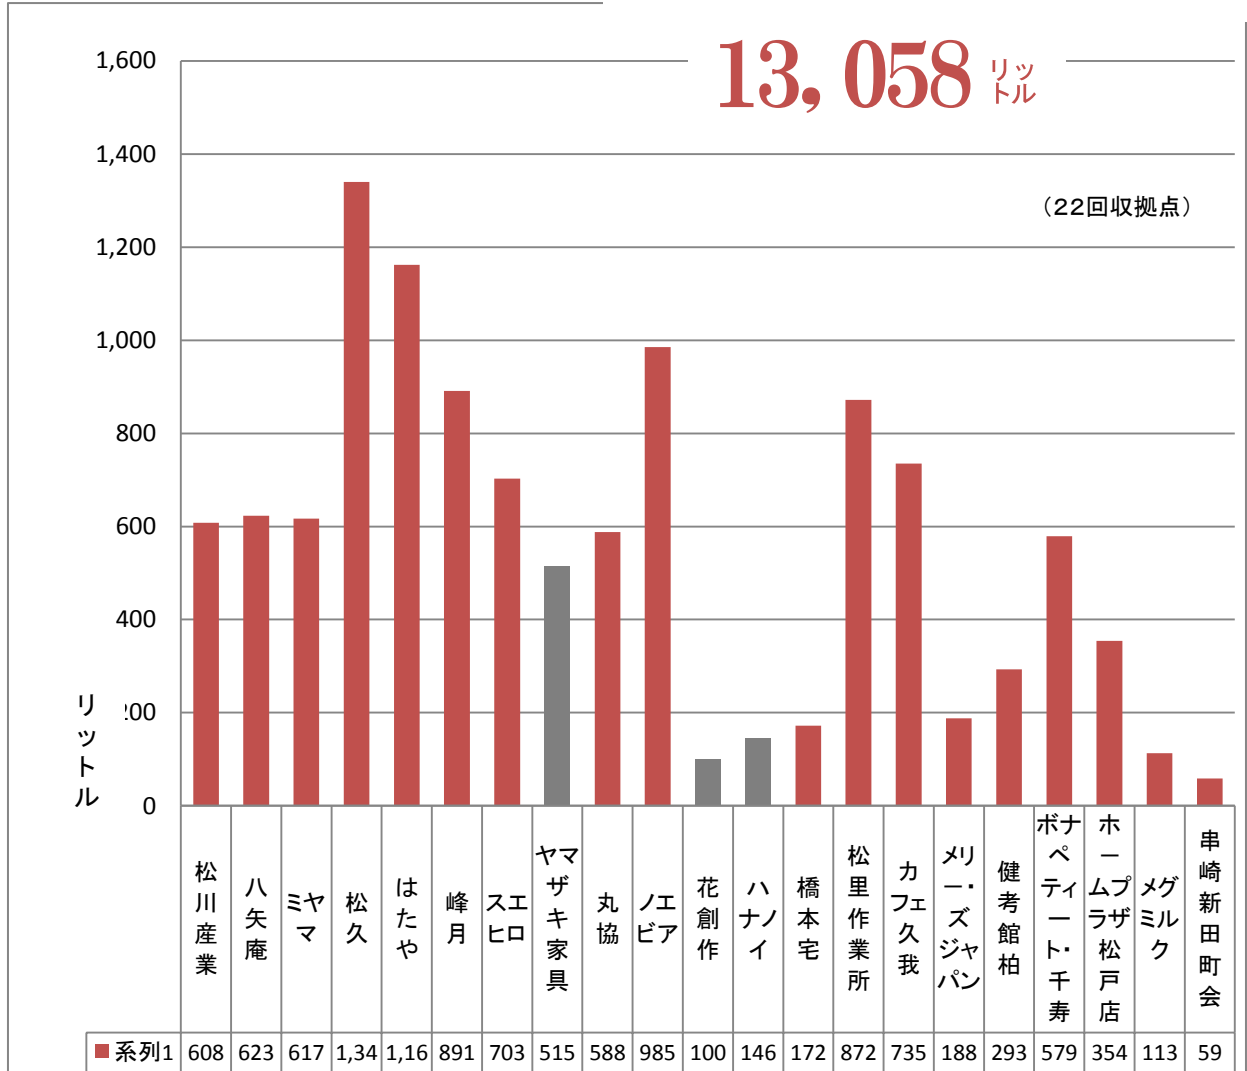

# 累積廃食油回収量

H21年7月10日から～H29年3月末まで

(旧健考館 1415 L 棒グラフは省略)

■ 現在回収していない拠点